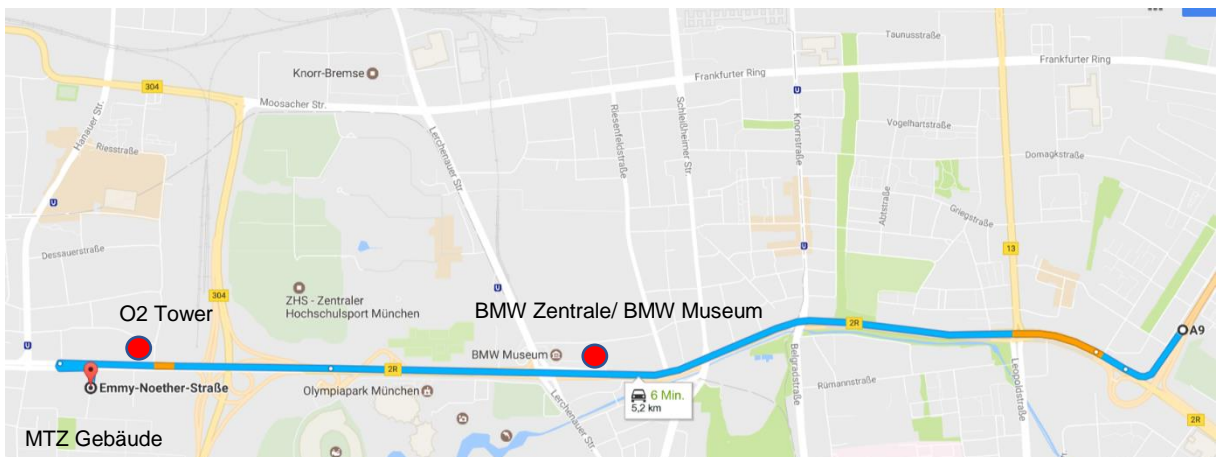

Aus dem Norden – Berlin/Nürnberg/Ingolstadt, A9:

Aus Richtung Berlin/Nürnberg (A9, Abfahrt 76) oder Deggendorf (A92, Abfahrt 1) kommend folgen Sie bitte auf dem Mittleren Ring (B2R) der Beschilderung in Richtung Olympiapark. Nach dem O2 Tower nutzen Sie bitte die Wendeschleife linksseitig. Direkt nach der Wendeschleife biegen Sie rechts in die Mirjam-David-Straße ein. Diese führt direkt zum MTZ-Gebäude und zur Tiefgarage des Gebäudes. Die Einfahrt zur Tiefgarage liegt direkt vor Ihnen – linker Hand. An der Schranke zur Tiefgarage teilen Sie bitte dem Pförtner Ihren Namen und die Stellplatznummer 137 mit.

Im Anschluss gelangen Sie mit dem Fahrstuhl zur Ebene 0 – Cafeteria auf der Plaza. Bitte rufen Sie uns nach Ihrem Eintreffen kurz unter der Nummer 089/ 38 15 67 13 0 an, Sie werden dann von uns persönlich abgeholt.