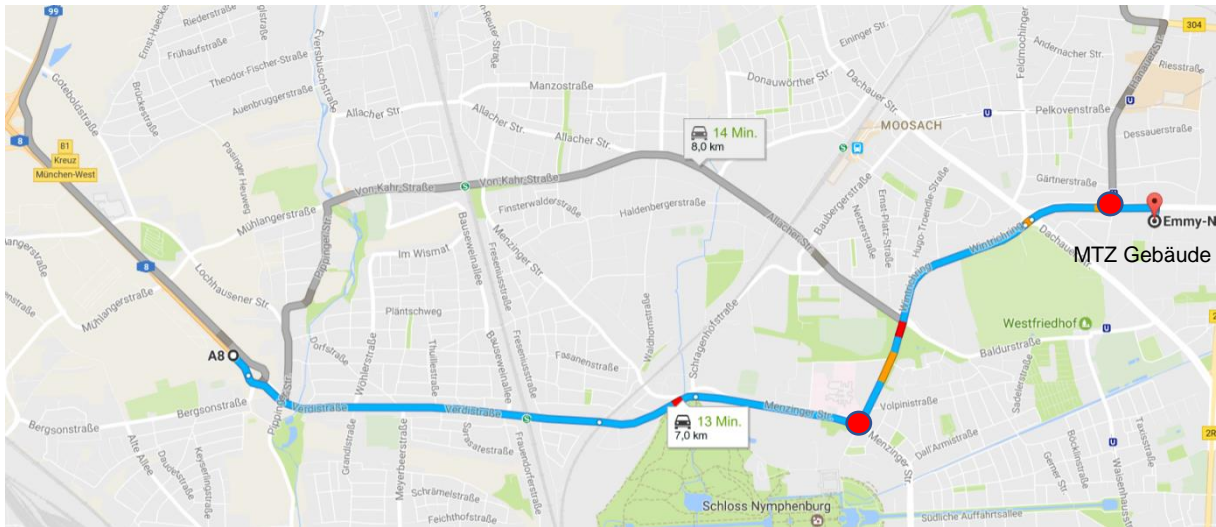

### Aus dem Süden – Stuttgart/Augsburg, A8:

Aus Richtung Stuttgart/Augsburg kommend folgen Sie der Verdstraße bis zur Kreuzung Wintrichring (1. Roter Punkt). Hier biegen Sie links ab und folgen dem Wintrichring. Nach der Hanauer Straße (2. roter Punkt) biegen Sie rechts in die Mirjam-David-Straße ab – diese führt direkt zum MTZ-Gebäude. Die Einfahrt zur Tiefgarage liegt direkt vor Ihnen – linker Hand. An der Schranke zur Tiefgarage teilen Sie bitte dem Pförtner Ihren Namen und die Stellplatznummer 137 mit.

### Aus dem Norden – Berlin/Nürnberg/Ingolstadt, A9:

Aus Richtung Berlin/Nürnberg (A9, Abfahrt 76) oder Deggendorf (A92, Abfahrt 1) kommend folgen Sie bitte auf dem Mittleren Ring (B2R) der Beschilderung in Richtung Olympiapark. Nach dem O2 Tower nutzen Sie bitte die Wendeschleife linksseitig. Direkt nach der Wendeschleife biegen Sie rechts in die Mirjam-David-Straße ein. Diese führt direkt zum MTZ-Gebäude und zur Tiefgarage des Gebäudes. Die Einfahrt zur Tiefgarage liegt direkt vor Ihnen – linker Hand. An der Schranke zur Tiefgarage teilen Sie bitte dem Pförtner Ihren Namen und die Stellplatznummer 137 mit.

### U1 - Georg-Brauchle-Ring:

Benutzen Sie bitte den Ausgang Georg-Brauchle-Ring/MTZ. Nach ca. 200 m befindet sich rechter Hand die Mirjam-David-Straße – diese führt direkt zum MTZ Gebäude.

Sie können sowohl den Eingang Ostseite als auch den Haupteingang benutzen.

### Tiefgarage MTZ

Die Tiefgarage des MTZ befindet sich auf der Rückseite des Gebäudes. Sie schauen direkt auf die Tiefgaragen-Einfahrt, wenn Sie über die Mirjam-David-Straße kommen.